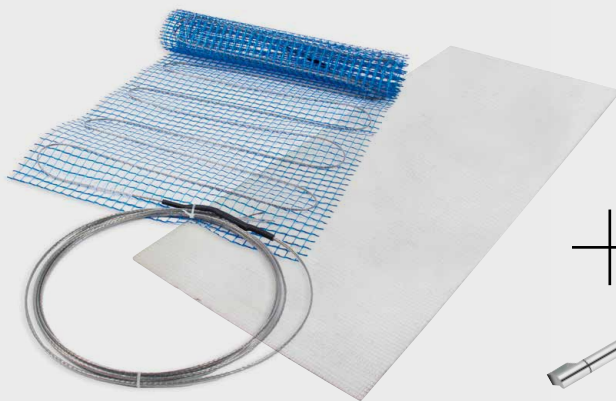

system**therm**

Merkmale

- Elegantes Design
- Unauffällig
- Raffiniert
- Hochwertige Handtuchbügel
- Komfortable Steuerung «eTOUCH HYBRID»
- Wartungsfreies Heizelement

Handtuchhalter

Der Handtuchhalter HALTI-GC-60-Z hat eine Länge von 67 cm, einen Durchmesser von 2,5 cm und kann optional zum Zesto-Set erworben werden.

Beim Handtuchwärmer Zesto können auch andere Bügel Ihrer Wahl für die freie Montage an der Wand verwendet werden. Es muss jedoch stets die eingebaute Heizmatte beachtet werden.

ZESTO ist eine aussergewöhnliche Wandheizung für eine praktische und unauffällige Trocknung von Badetüchern. Speziell dabei ist, dass die Handtuchbügel nicht direkt beheizt werden, sondern die Wärme aus der Wand kommt. Dies weil Netzheizmatte und Isolationsplatte direkt in die Mauer eingearbeitet werden. Die Wandheizung ZESTO erzeugt neben angenehmer Strahlungswärme ein harmonisches Raumbild und eignet sich ideal für moderne, design-orientierte Badezimmer und Wellnessbereiche.

WAS WIRD BENÖTIGT

1. Der UP-Handtuchwärmer ZESTO ist als Set erhältlich. Dieses beinhaltet die Netzheizmatte inkl. Begrenzer, 4 m Anschlusskabel sowie die Isolationsplatte und bildet die Basis.
2. Als Handtuchbügel eignet sich der geschlossene, formschöne und verchromte Handtuchhalter HALTI (HALTI-GC-60-Z) ideal. Es kann aber auch ein Bügel Ihrer Wahl angebracht werden.
3. Zusätzlich empfehlen wir den eleganten und komfortablen Thermostat «eTOUCH HYBRID». Dieser bietet die Möglichkeit, den ZESTO über Timer oder Zeitschaltuhr bedarfsgerecht zu steuern. Es können auch ähnliche Befehlsgeber verwendet werden.

Die Heizmatte wird in die Wand eingebaut und erzeugt neben angenehmer Strahlungswärme ein harmonisches Raumbild.

TECHNISCHE DATEN ZESTO

Leistung	230W
Spannung	230V
Masse (L x B x H) Netzheizmatte	40 x 125 x 0,3cm
Masse (L x B x H) Isolationsplatte	60 x 130 x 0,6cm
Temperaturbegrenzer	60 °C
Wandtemperatur	ca. 55 °C