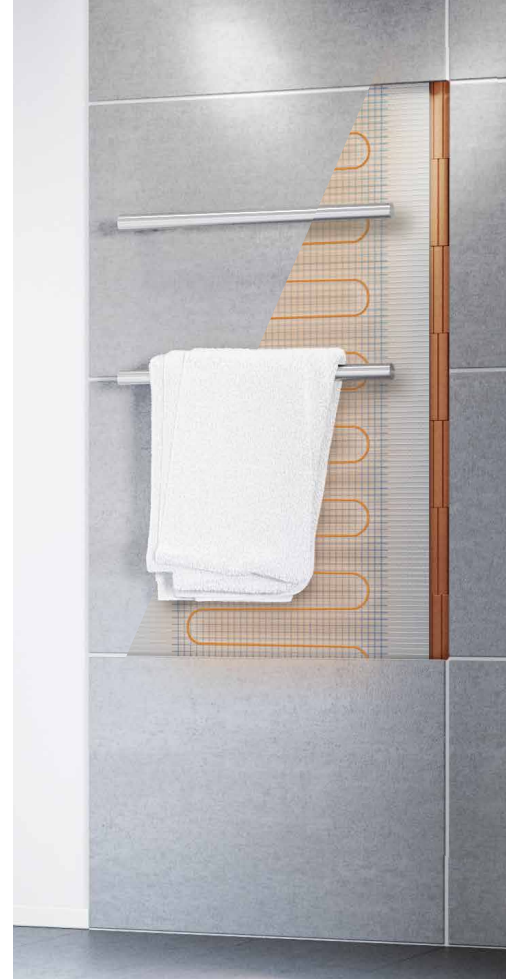

Aussergewöhnlicher und raffinierter Unterputz-Handtuchwärmer für eine praktische und unauffällige Trocknung von Badetüchern. Ideal für moderne, designorientierte Badezimmer und Wellnessbereiche.

ZESTO
UP-Handtuchwärmer

system**therm**

Merkmale

- Elegantes Design
- Unauffällig
- Raffiniert
- Hochwertige Handtuchbügel
- Komfortable Steuerung «eTOUCH HYBRID»
- Wartungsfreies Heizelement

Handtuchhalter

Der Handtuchhalter HALTI-GC-60-Z hat eine Länge von 67 cm, einen Durchmesser von 2,5 cm und kann optional zum Zesto-Set erworben werden.

Beim Handtuchwärmer Zesto können auch andere Bügel Ihrer Wahl für die freie Montage an der Wand verwendet werden. Es muss jedoch stets die eingebaute Heizmatte beachtet werden.

ZESTO ist eine aussergewöhnliche Wandheizung für eine praktische und unauffällige Trocknung von Badetüchern. Speziell dabei ist, dass die Handtuchbügel nicht direkt beheizt werden, sondern die Wärme aus der Wand kommt. Dies weil Netzheizmatte und Isolationsplatte direkt in die Mauer eingearbeitet werden. Die Wandheizung ZESTO erzeugt neben angenehmer Strahlungswärme ein harmonisches Raumbild und eignet sich ideal für moderne, design-orientierte Badezimmer und Wellnessbereiche.

WAS WIRD BENÖTIGT

1. Der UP-Handtuchwärmer ZESTO ist als Set erhältlich. Dieses beinhaltet die Netzheizmatte inkl. Begrenzer, 4 m Anschlusskabel sowie die Isolationsplatte und bildet die Basis.
2. Als Handtuchbügel eignet sich der geschlossene, formschöne und verchromte Handtuchhalter HALTI (HALTI-GC-60-Z) ideal. Es kann aber auch ein Bügel Ihrer Wahl angebracht werden.
3. Zusätzlich empfehlen wir den eleganten und komfortablen Thermostat «eTOUCH HYBRID». Dieser bietet die Möglichkeit, den ZESTO über Timer oder Zeitschaltuhr bedarfsgerecht zu steuern. Es können auch ähnliche Befehlsgeber verwendet werden.