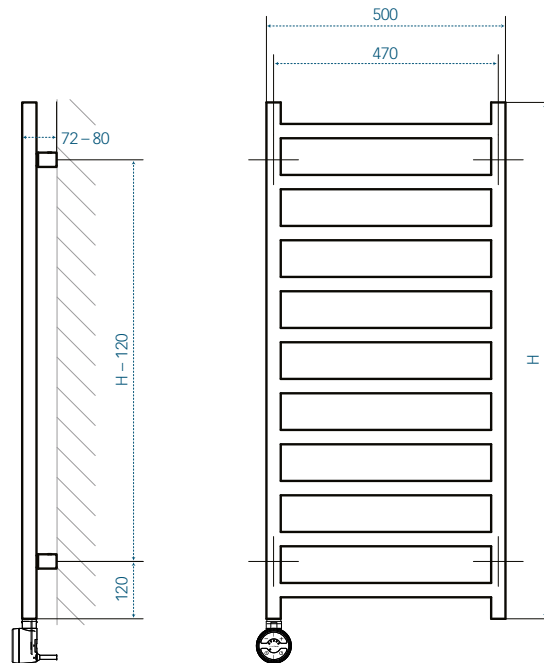

Puissance cartouches:

- 150W
- 200W
- 300W
- 400W
- 600W
- 800W
- 1000W
- 1200W
- 1500W

Etagères en bois pour ESCAL, longueur 500 mm

Ces étagères en bois en bois massif sont adaptées exclusivement pour les radiateurs ESCAL d'une longueur de 500 mm. Les étagères dépassent de 12,35 cm.

Dimensions (L x l x H): 44 x 17,5 x 2,8 cm

ABL-ES-HETRE	I-3980021	Etagère 440 en hêtre pour ESCAL 50/XXX	140.00 /p.
ABL-ES-CHENE	I-3980022	Etagère 440 en chêne pour ESCAL 50/XXX	160.00 /p.
ABL-ES-TECK	I-3980023	Etagère 440 en teck pour ESCAL 50/XXX	370.00 /p.