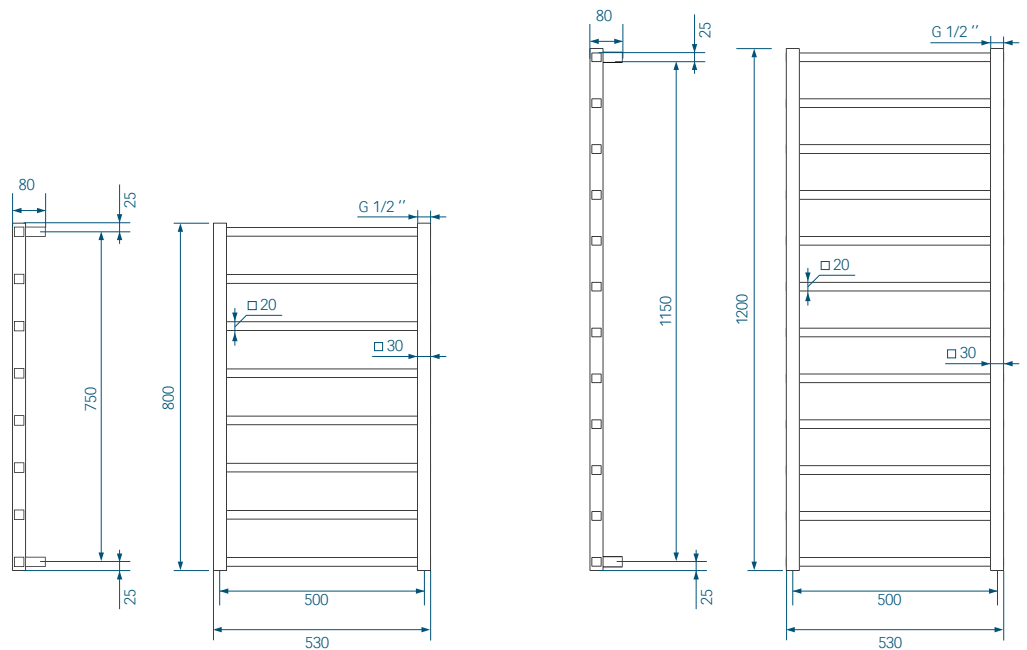

NEW

Radiateurs pour salle de bain «TOKIO»

Radiateur de type TOKIO en acier affiné inoxydable. L'acier affiné est poli brillant et il prend ainsi l'aspect d'un radiateur chromé. L'acier inoxydable est résistant à l'eau, à la vapeur d'eau, à l'humidité de l'air et aux solvants faiblement organiques et inorganiques. Grâce à ces propriétés, ce radiateur peut non seulement être utilisé dans une salle de bain, mais également dans un environnement corrosif. Radiateur à profils carrés (20 × 20 mm) placés horizontalement les uns au-dessus des autres et tubes collecteurs verticaux (30 × 30 mm). Avec des interstices permettant de suspendre les linges de bain. Le TOKIO est rempli de fluide caloporteur antigel (jusqu'à -15 °C). Livré prêt au montage et prêt à fonctionner, avec cartouche de chauffage de votre choix intégrée verticalement.

Profondeur: 80 mm
Montage cartouche: à choix à gauche (L) ou à droite (R)

Choix cartouche chauffage électrique

(Détails p. 8.17)

¹⁾ Disponible aussi en chromé
²⁾ Extensible avec télécommande infrarouge TTIR1

TOKIO 80 (hauteur 800 mm)

Code de rabais I

Type	Gamme de coloris (Détails dès p. 8.16)	Longueur mm	Hauteur mm	Prix avec cartouche (CHF/hors TVA)		
				MOA-IR	MOA-BLUE	FKS
TO15 50/80 L/R	5 acier affiné poli	530	800	980.00	1070.00	1320.00

TOKIO 120 (hauteur 1200 mm)

Code de rabais I

Type	Gamme de coloris (Détails dès p. 8.16)	Longueur mm	Hauteur mm	Prix avec cartouche (CHF/hors TVA)		
				MOA-IR	MOA-BLUE	FKS
TO15 50/120 L/R	5 acier affiné poli	530	1200	1300.00	1390.00	1640.00

Puissance cartouches:

- 150W
- 200W
- 300W
- 400W
- 600W
- 800W
- 1000W
- 1200W
- 1500W