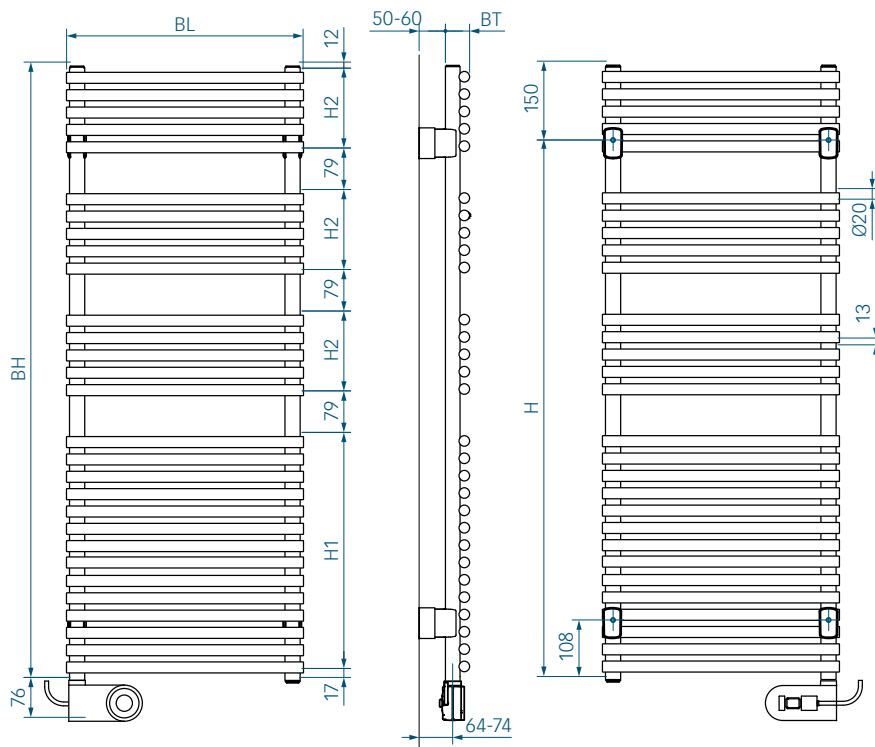

MIRADA 180 (Hauteur 1798 mm)

Code de rabais: I

Type	Gamme de coloris (Détails dès p. 8.16)	Longueur mm	Hauteur mm	Prix avec cartouche (CHF/hors TVA)		
				MOA-IR	MOA-BLUE	FKS
MA41 45/180 L/R	1 blanc (RAL 9016)	450	1798	1250.00	1340.00	1590.00
MA42 45/180 L/R	2 coloris à choix	450	1798	1510.00	1600.00	1850.00
MA41 50/180 L/R	1 blanc (RAL 9016)	500	1798	1270.00	1360.00	1610.00
MA42 50/180 L/R	2 coloris à choix	500	1798	1530.00	1620.00	1870.00
MA41 60/180 L/R	1 blanc (RAL 9016)	600	1798	1280.00	1370.00	1630.00
MA42 60/180 L/R	2 coloris à choix	600	1798	1550.00	1640.00	1890.00
MA41 75/180 L/R	1 blanc (RAL 9016)	750	1798			1710.00
MA42 75/180 L/R	2 coloris à choix	750	1798			2000.00
MA41 90/180 L/R	1 blanc (RAL 9016)	900	1798			1800.00
MA42 90/180 L/R	2 coloris à choix	900	1798			2110.00

Puissance cartouches:

- 150W
- 200W
- 300W
- 400W
- 600W
- 800W
- 1000W
- 1200W
- 1500W