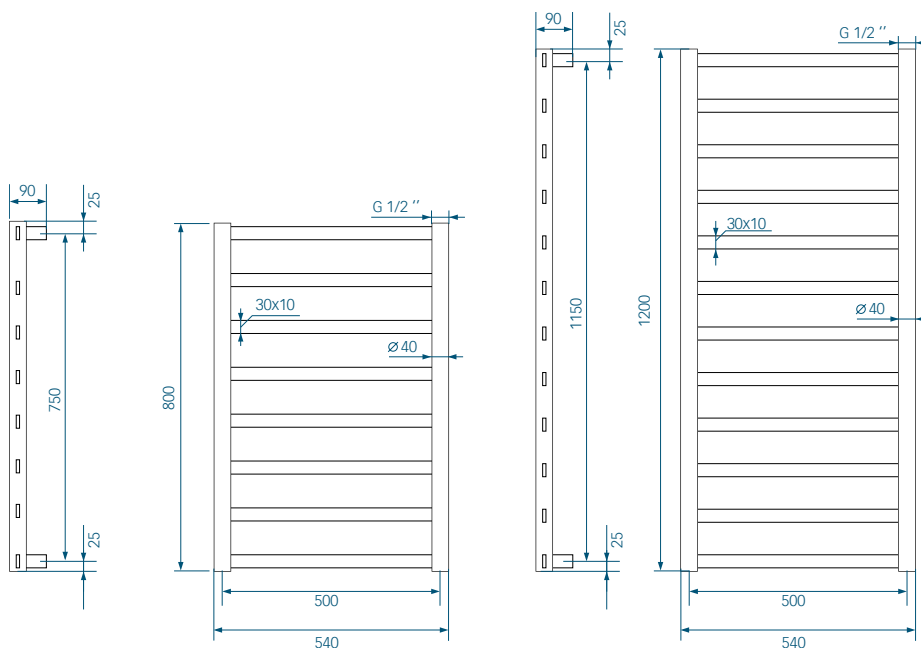

MODENA 120 (hauteur 1200 mm)

Code de rabais I

Type	Gamme de coloris (Détails dès p. 8.16)	Longueur mm	Hauteur mm	Prix avec cartouche (CHF/hors TVA)		
				MOA-IR	MOA-BLUE	FKS
MO15 50/120 L/R	5 acier affiné poli	540	1200	1220.00	1310.00	1560.00

Puissance cartouches:

- 150W
- 200W
- 300W
- 400W
- 600W
- 800W
- 1000W
- 1200W
- 1500W