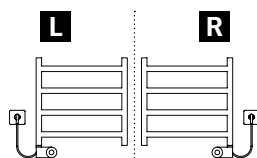

Le radiateur ESCAL séduit par ses courbes bien définies, sa forme sombre et sa fonctionnalité. Le design moderne et les étagères en bois optionnelles apportent une touche décorative dans chaque pièce, que ce soit la salle de bain, le hall d'entrée, le local fitness, la cuisine ou une oasis wellness. Ce radiateur se compose uniquement de tuyaux carrés (30×30mm) reliés entre eux par soudage par pression, dissimulé. Les généreux espaces entre les tuyaux horizontaux permettent de suspendre facilement les linges de bain. Une couche d'apprêt protège le radiateur de la corrosion et augmente ainsi sa durée de vie (sauf modèle chromé). Le modèle ESCAL est rempli de fluide caloporteur antigel (jusqu'à -15°C), exécution sortie d'usine. Ce radiateur est livré monté et prêt au fonctionnement avec une cartouche de chauffage électrique de votre choix montée verticalement. Ce radiateur est conçu exclusivement pour un fonctionnement purement électrique et ne peut pas être utilisé avec un système de chauffage à fonctionnement mixte.

Profondeur: 72 à 80 mm (variable)
Montage cartouche: à choix à gauche (L) ou à droite (R)

ESCAL 48 (hauteur 480 mm)

Code de rabais: I

Type	Gamme de coloris (Détails dès p. 8.16)	Longueur mm	Hauteur mm	Prix avec cartouche (CHF/hors TVA)		
				MOA-IR	MOA-BLUE	FKS
ES11 50/48 L/R	1 blanc (RAL 9016)	500	480	750.00	840.00	1090.00
ES12 50/48 L/R	2a RAL Classic	500	480	840.00	930.00	1180.00