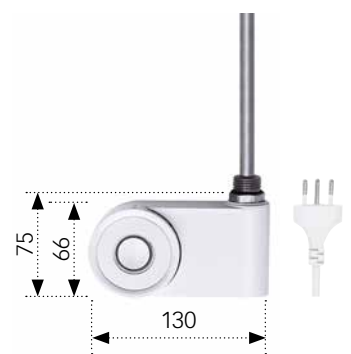

MOA-IR (IPX5)
Extensible avec télécommande infrarouge TTIR1

MOA-BLUE (IPX5)
Version à bride

FKS (IPX4)
Version à bride

Caractéristiques des différents appareils de réglage	MOA-IR	MOA-IR TTIR1	MOA-BLUE	FKS
Module de communication	Infrarouge	Infrarouge	Bluetooth	
Régulation de température en continu				■
5 niveaux de chauffe (température du radiateur)	■	■	■	
Fonction boost (minuterie)	2h	2h	2h	1h
Programmation journalière et hebdomadaire au thermostat		■		
Programmation journalière et hebdomadaire par app			■	
Régulation de la température ambiante		■	1)	■
Régulation de la température du radiateur (fonction sèche-serviettes)	■	■	■	■
Exécution blanche	■	■	■	■
Exécution chromée	■	■	■	