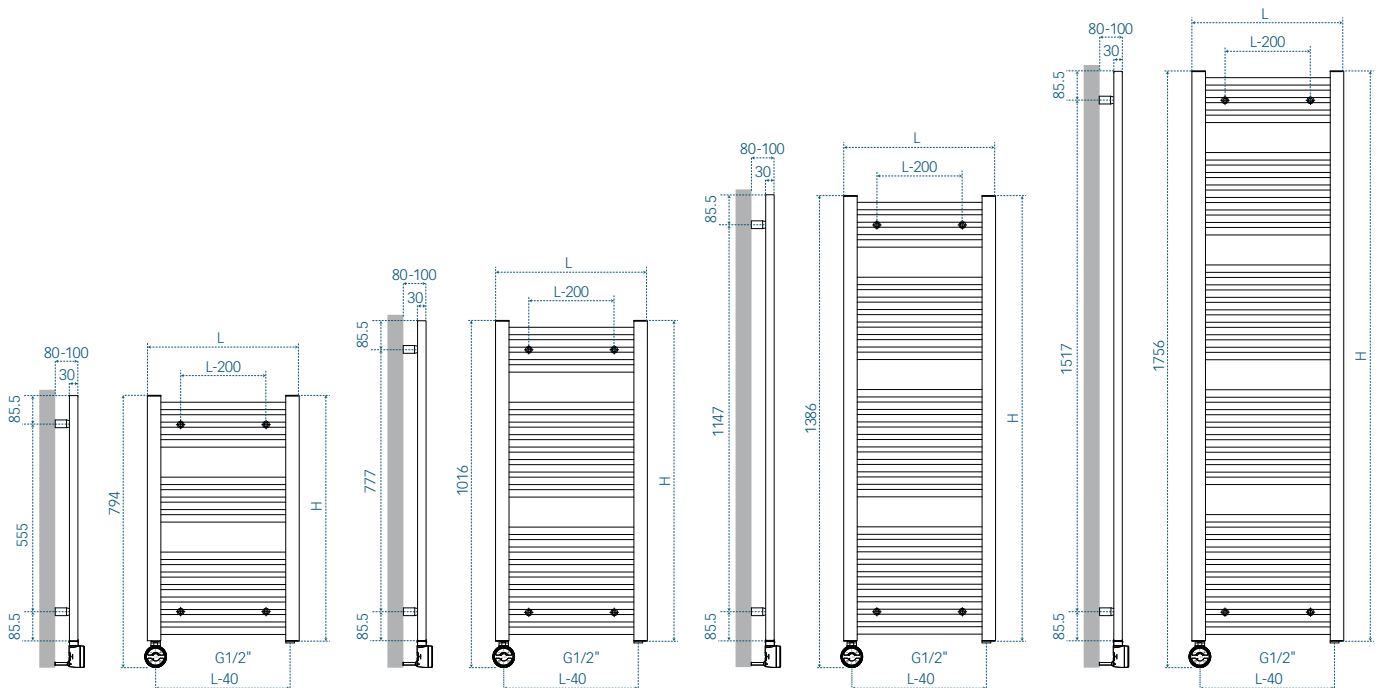

Désignation Code Description CHF/hors TVA

BOLERO 169 (hauteur 1688 mm)

Code de rabais: I

Type	Gamme de coloris (Détails dès p. 8.16)	Longueur mm	Hauteur mm	Prix avec cartouche (CHF/hors TVA)		
				MOA-IR	MOA-BLUE	FKS
B31 45/169 L/R	1 blanc (RAL 9016)	450	1688	710.00	800.00	1050.00
B32 45/169 L/R	2a RAL Classic	450	1688	870.00	960.00	1210.00
B31 60/169 L/R	1 blanc (RAL 9016)	600	1688	740.00	830.00	1080.00
B32 60/169 L/R	2a RAL Classic	600	1688	890.00	980.00	1230.00
B31 75/169 L/R	1 blanc (RAL 9016)	750	1688	770.00	860.00	1110.00
B32 75/169 L/R	2a RAL Classic	750	1688	950.00	1040.00	1290.00

Puissance cartouches:

- 150W
- 200W
- 300W
- 400W
- 600W
- 800W
- 1000W
- 1200W
- 1500W

Accessoires pour BOLERO 3

HH-VIP-CR	I-3980002	Crochet à linge VIP chromé	(Kit de 2 pièces)	50.00 /kit
HH-BASIC-370-CR	I-3980013	Support à linges BASIC chromé	ø 16/longueur 370 mm	70.00 /p.
HH-BASIC-460-CR	I-3980012	Barre sèche-linges BASIC chromée	ø 16/longueur 460 mm	80.00 /p.