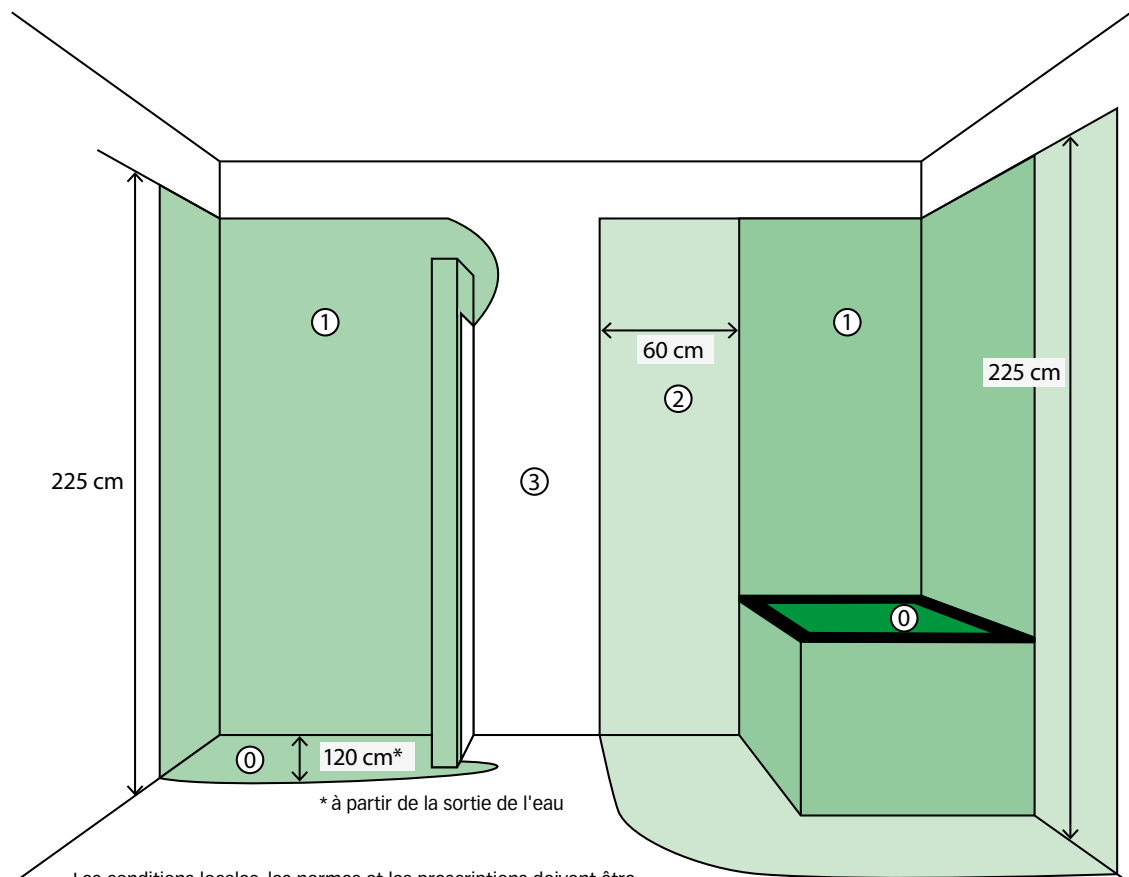

Radiateurs et cartouches de chauffage électriques dans la salle de bain – Possibilités d'utilisation et limites

Article	Zone 0	Zone 1	Zone 2	Zone 3
Radiateur pour salle de bain «ESCAL»		■	■	■
Radiateur pour salle de bain «BOLERO 3»		■	■	■
Radiateur pour salle de bain «ELEA 3»		●	●	■
Radiateur pour salle de bain «BOA 4»		●	●	■
Radiateur pour salle de bain «MIRADA 4»		●	●	■
Radiateur pour salle de bain «TOKIO»		■	■	■
Radiateur pour salle de bain «MODENA»		■	■	■
Cartouche de chauffage électrique type MOA-IR		■	■	■
Cartouche de chauffage électrique type MOA-BLUE		■	■	■
Cartouche de chauffage électrique type FKS			■	■
Thermostat infrarouge TTIR1 pour MOA-IR			■	■
Sèche-serviettes «RAY-l»			■	■
Sèche-serviettes encastré «ETHERMA ZESTO»		■	■	■
Sèche-serviettes «LAVA® BATH 2.0»			▲	▲
Sèche-serviettes «LAVA® BATH 2.0 PURE»			▲	▲
Régulation SKY-RFU-02			■	■

- Les prises de courant sont uniquement autorisées dans la zone 3
- Les radiateurs dans les zones 0, 1, 2 doivent être raccordés de manière fixe
- Un disjoncteur différentiel ≤ 30 mA doit être installé

- autorisé
- ▲ autorisé, mais pas avec LAVA-F
- uniquement autorisé avec revêtement anti-corrosion supplémentaire (sur demande)

Les conditions locales, les normes et les prescriptions doivent être respectées.